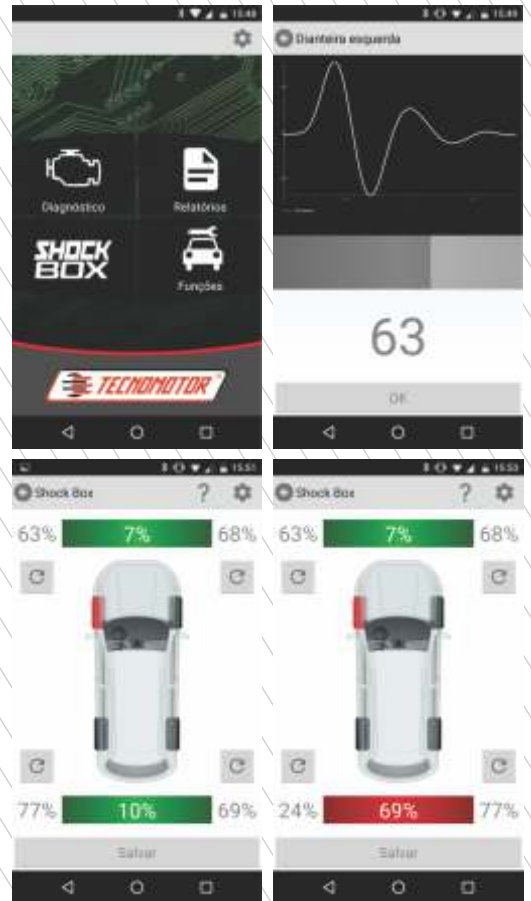

Funções especiais:

- ✓ Ajuste de farol
- ✓ Embreagem
- ✓ Dimensão do pneu
- ✓ Ajuste de combustível
- ✓ Freio
- ✓ Reset do filtro de ar
- ✓ Direção
- ✓ Reset de troca de óleo
- ✓ Correia dentada.
- ✓ E muito mais...

Software para PC e dispositivos Android.

Scanner de funções especiais dedicadas ao Centro Automotivo.

Possui uma interface simples, o que facilita a visualização de dados.

Entrega, de forma rápida e objetiva, os dados para o operador embasar seu diagnóstico.

O software segue o conceito de objetividade e praticidade sendo fácil de entender e operar.

Hardware leve, prático, de fácil manuseio e não requer adequação da oficina para sua utilização.

Rasther Android

RATHER PC

CARACTERÍSTICAS TÉCNICAS

Testa o desequilíbrio do funcionamento da suspensão no mesmo eixo

Diagnóstico rápido do sistema de suspensão

Verifica todo o conjunto da suspensão

Realiza diagnóstico do sistema eletrônico do veículo